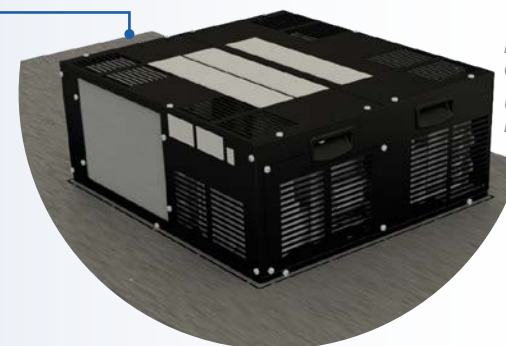

REACH IN *Mural Vertical Autocontenido*

Posibilidad de monitoreo remoto

Control Electrónico Digital

Iluminación Interior led

INVERTER

Refrigerante Ecológico R290
Compresor de Alta Eficiencia (Inverter)

Unidad extraíble, compacta
Deshielo por gas caliente

Chasis de suportación en acero galvanizado 1,5 mm de espesor,
con ajuste de soportes plásticos para nivelación de terreno.

CONSERVACIÓN Y MANTENCIÓN DE PRODUCTOS CONGELADOS Y FRESCOS

Bajo consumo de energía

DIMENSIONES

- ✓ Se encuentra en dos versiones: media y baja temperatura.
- ✓ Menor superficie de utilización de sala de ventas x m3 refrigerado.
- ✓ Muebles modulados de 3 puertas.
- ✓ Especialmente construido y trabajado para el Omnicanal, Tiendas de Conveniencia, minoristas, cadenas de retail, y distribuidores de productos frescos y congelados.

ESPECIFICACIONES

Modelo REACH IN 3P

Medidas	Largo (mm)	Alto (mm)	Fondo (mm)
Exteriores	2168	2077	898
Interiores	2048	1639	681
Peso	Neto (Kg)	Embalado (Kg)	
Reach In 3p 660x1601	peso aprox. 300 kg.	peso aprox. 370 kg.	
Volúmen (En litros)	Bruta ℓ	Neta ℓ	
Reach In 3p 660x1601	2265	1910	
Unidades de parrilla	Largo (mm)	Fondo (mm)	
15 Parrillas regulables	610	657	
Capacidad por Contenedor	10 Unidades por contenedor 40 pies Standard		
Temperaturas de trabajo	Mínima	Máxima	
Congelados	0°	-20 C°	
Mediana temperatura	-5 C°	15 C°	