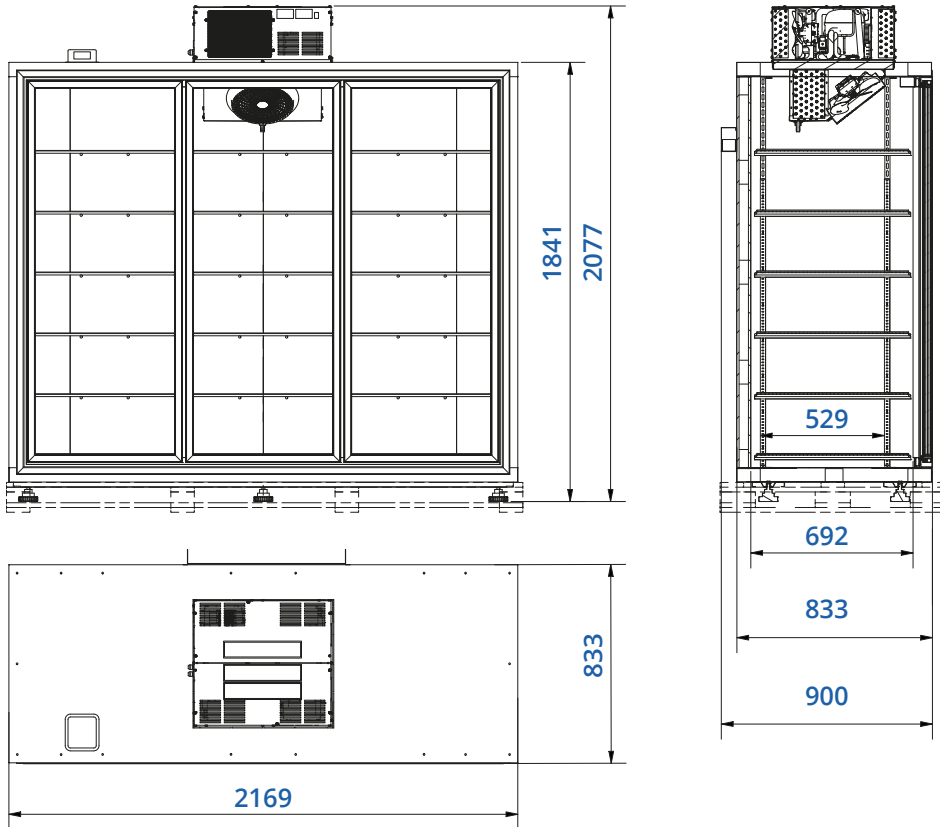

Chasis de suportación en acero galvanizado 1,5 mm de espesor,
con ajuste de soportes plásticos para nivelación de terreno.

CONSERVACIÓN Y MANTENCIÓN DE PRODUCTOS CONGELADOS Y FRESCOS

Bajo consumo de energía

DIMENSIONES

- ✓ Se encuentra en dos versiones: media y baja temperatura.
- ✓ Menor superficie de utilización de sala de ventas x m3 refrigerado.
- ✓ Muebles modulados de 3 puertas.
- ✓ Especialmente construido y trabajado para el Omnicanal, Tiendas de Conveniencia, minoristas, cadenas de retail, y distribuidores de productos frescos y congelados.

ESPECIFICACIONES

Modelo REACH IN 3P

Medidas	Largo (mm)	Alto (mm)	Fondo (mm)
Exteriores	2168	2077	898
Interiores	2048	1639	681
Peso	Neto (Kg)	Embalado (Kg)	
Reach In 3p 660x1601	peso aprox. 300 kg.	peso aprox. 370 kg.	
Volúmen (En litros)	Bruta ℓ	Neta ℓ	
Reach In 3p 660x1601	2265	1910	
Unidades de parrilla	Largo (mm)	Fondo (mm)	
15 Parrillas regulables	610	657	
Capacidad por Contenedor	10 Unidades por contenedor 40 pies Standard		
Temperaturas de trabajo	Mínima	Máxima	
Congelados	0°	-20 C°	
Mediana temperatura	-5 C°	15 C°	